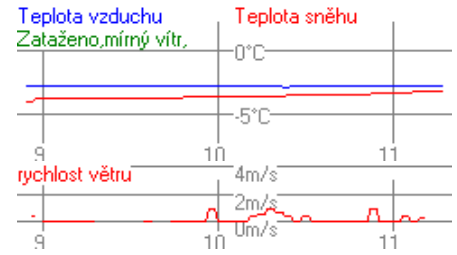

29. ledna 2012

Vysoké nad Jizerou

Soutěžní výbor:

Reditel závodu : Šimon Mastný
Arbitr : Ladislav Kučera
Velitel tratě : Jan Pohanka
Velitel časomíry : Josef Hejral

Start	kolo 1.	kolo 2.
Počet branek	10:00 31	11:30 31
Autor tratě	Karel Pohanka	Šimon Mastný
Předjezdec A	Zuzana Marková	Marie Starostová
Předjezdec B	Natálie Petrková	Matěj Dolenský
Předjezdec C	Marie Starostová	Ivana Marková
Předjezdec D		

Oficiální výsledky

Ženy C5

§

Poř.	Stč	Jméno	rok	Klub	1. kolo	2. kolo	Čas	Ztráta
1.	3	ROUSOVÁ Dana	58	SK SJ Ski	1:14.60 (1)	1:11.58 (1)	2:26.18	

Přihlášeno 1
Startovalo 1
Klasifikováno 1

Ženy C4

§

Poř.	Stč	Jméno	rok	Klub	1. kolo	2. kolo	Čas	Ztráta
1.	4	OHLSCHLEGLOVÁ Ivana	64	Krušnoborci	47.71 (1)	47.41 (1)	1:35.12	
2.	5	NEUŽILOVA Jaroslava	64	Krušnoborci	51.37 (2)	52.05 (2)	1:43.42	8.30

DNS	1	MRKLASOVÁ Eva	37	TJ Sokol Železný Bro	0,00 (0)	0,00 (0)	Nestart.	
DNS	2	BLAHOVÁ Milada	52	Ski Vysoké	0,00 (0)	0,00 (0)	Nestart.	
DNS	6	ZEMANOVÁ Jana	69	VSK Chemie Praha	0,00 (0)	0,00 (0)	Nestart.	
DNS	7	LEDVINOVÁ Hana	69	VSK Chemie Praha	0,00 (0)	0,00 (0)	Nestart.	

Přihlášeno 6
Startovalo 2
Klasifikováno 2

Muži B9

Poř.	Stč	Jméno	rok	Klub	1. kolo	2. kolo	Čas	Ztráta
1.	12	HROMÁDKA Eduard	41	SJ SKI	52.79 (1)	51.99 (1)	1:44.78	
2.	11	SAMOHEL Jan st.	40	TJá Spartak Rokytnic	53.17 (2)	52.65 (2)	1:45.82	1.04

Přihlášeno 2
Startovalo 2
Klasifikováno 2