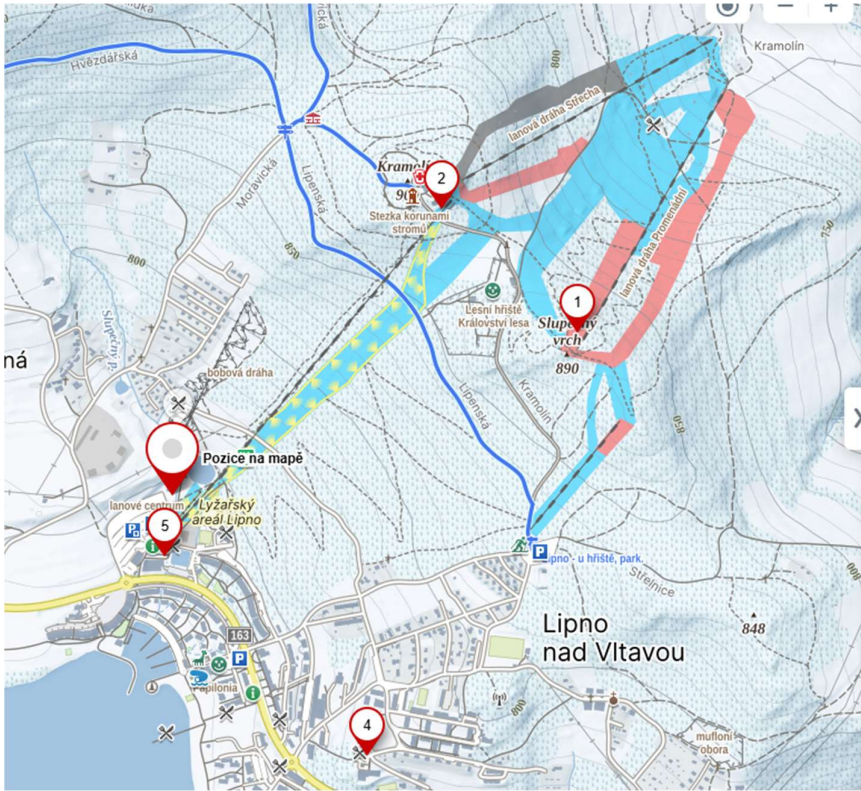

Parkování – P1 hlavní parkoviště a P2 Lipenská (horní parkoviště)

Případné odvolání závodu: do čtvrtka 29.2.. do 20:00 hod

– viz www.ski-masters.cz, <https://www.facebook.com/SkiSerieMaster.cz>

Mapa areálu: [ZDE](#)

Vlastní body

- Uložit
- Sdílet
- Exportovat

- 1 **Start GS, SL**
 48°38'57.227"N, 14°14'14.016"E
 48.6492297N, 14.2372267E
- 2 **Start DH**
 48°39'8.582"N, 14°13'55.129"E
 48.6523839N, 14.2319803E
- 3 **Prezentace**
 48°38'42.319"N, 14°13'17.686"E
 48.6450886N, 14.2215794E
- 4 **Vyhlášení - sobota**
 48°38'18.457"N, 14°13'44.800"E
 48.6384603N, 14.2291111E
- 5 **Vyhlášení - neděle**
 48°38'36.756"N, 14°13'16.739"E
 48.6435433N, 14.2213164E