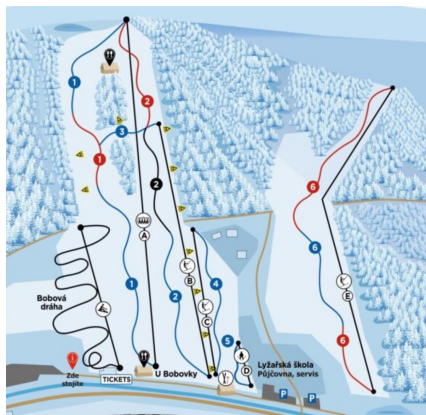

Vyhlášení výsledků: U dolní stanice vleku - cca 40 minut po dojetí závodu
Průběžné výsledky - na oficiální tabuli u dolní stanice sedačky.
V neděli bude vyhlášen vítěz Trojboje (celkový čas, handicapově dle věku).

Ceny : Vítězové jednotlivých kategorií budou odměněni.
Pro všechny závodníky proběhne losování hodnotných cen dle startovních čísel po skončení závodu a vyhlášení výsledků.

Pojištění: Všichni účastníci se závodu účastní na vlastní nebezpečí a jsou povinni mít uzavřené odpovídající pojištění. Pořadatel závodu není zodpovědný za případná zranění závodníků, činovníků nebo diváků.
Pro závod je povinná homologovaná ochrana hlavy a doporučujeme chránič páteře homologovaný pro sjezdové lyžování.
Závodník musí mít na SG lyže delší než 180 cm (ženy), resp. 185 (muži).

Další informace: Za ztrátu u startovního čísla se účtuje 300 Kč.
Rozpis závodů je závazný pro všechny závodníky a funkcionáře, kteří se závodů zúčastní. Přihlášením a účastí na závodu souhlasí závodníci, činovníci, doprovod i diváci s pořizováním fotografií a zvukových a zvukově obrazových záznamů své osoby. Tyto fotografie, zvukové a zvukově obrazové záznamy mohou být pořadatelem použity pro jakékoliv reklamní, propagační a podobné účely, a to bezplatně.

Parkování - parkoviště přímo u dolní stanice lanovky zdarma.

Případné odvolání závodů: do čtvrtka 29.1.2026, 20:00, viz web a FB.

Mapa areálu: